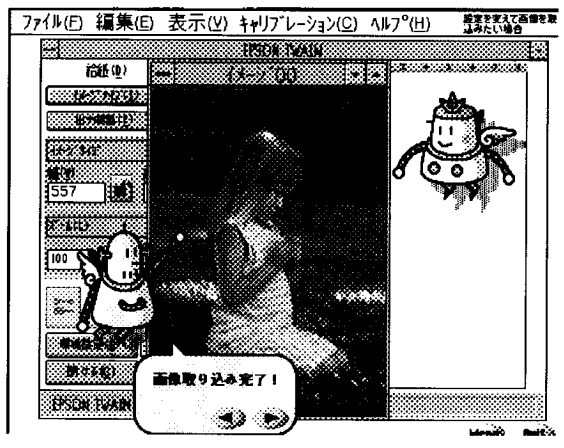

メニューバーのファイルを選択。

保存するディスク・ディレクトリーにファイル名をファイル名テキストボックスに入力。