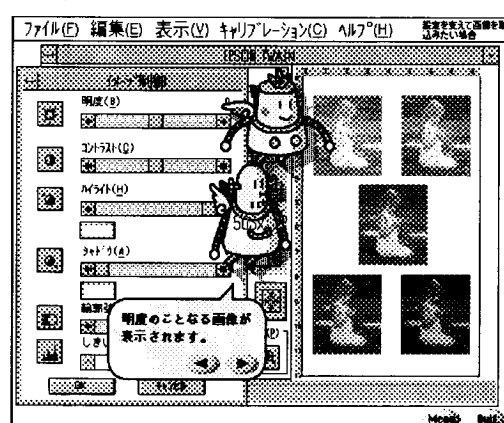

定価 ¥ 59,800

私は ¥ 39,000で購入

マイクログラフィック  
スの「Photo Magic」  
画像データベース  
「PhotoFun! LE」・文  
字職人「EPSON Scan!  
2」が付随なかなかお  
買い得な商品でした。

チュートリアルの実行

EPSON Scan!II  
のエンディングロゴマーク。

スキャナ設定前のメッセージ。

自動か選択設定かの選択。

まずは、プレビューボタンで画像を取り込む。

プルダウンメニューやコマンドボタンで細かく設定。

目的にあった項目を設定する。

取り込み範囲をマウスによって+のポインターをドラッグする。

また、ボタンを押せば明度の共なる画像が表示され任意の画像をクリックすればその表示設定になる。

スクロールバーで明度・彩度・コントラスト・色調などを選択した画像に設定する。

その他の設定もボタンを押せば同じビジュアルな画面での操作が出来る。

全て設定が終われば取り込みプレビューボタンをマウスクリック。