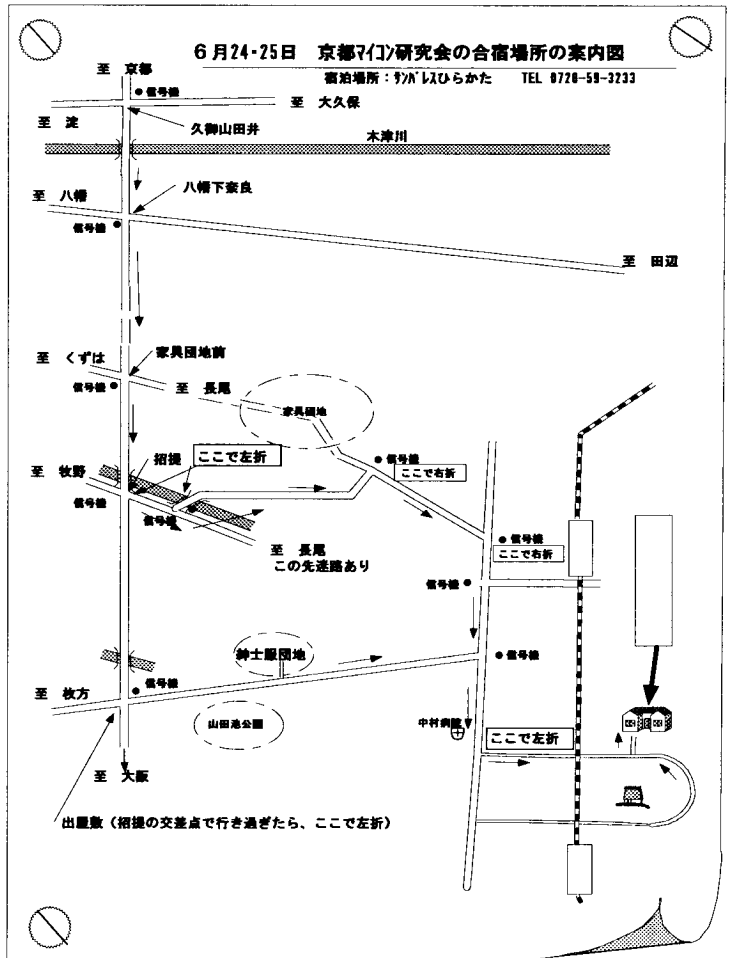

会報 京都マイコン研究会

第95号
(通算112号)

1995年6月1日 発行

発行人 圓口佳昭
京都市上京区葺屋町通り下長者町上ル
TEL 075-441-2706

トピックス or ニュース

インターネットワーク京都

会長 圓口

新聞や雑誌でインターネットの記事が増えていますが、プロバイダー(接続業者)だとダイヤルアップで年6万円、2分10円、PCVAN等でも接続料金だけで画像データ等をするWWWだと使用料金が気になる所です。ところで、私もまだ接続ソフトをさがしているところですよ。

本日5月20日付けの京都産業情報センターは一般の人には開放されなくなったネットで、中小企業業者関係の団体です。

インターネットワーク京都は京都市の予算が生まれ、一般の市民にも開放されたネットです。ボランティア団体としての当マイコンクラブの主旨にも合致しているのではないかと思います。

インターネットのMODEMは最低でも14400BPS出来れば、28800BPSが良いようです。インターネットワーク京都は28800まで自動認識にてサービスとのこと。但し、回線は電話回線のため状態が悪いと自動的に回線スピードを遅くして伝送するようです。最近MODEMも進んできました。今までだったら知らん顔をしてデータ化けだったのに…。

夏期合宿

日時 6月22日~23日

場所 サンパレスひらかた

委細裏面6頁に (右記 マップ提供 河原氏)

わに 和迺吉師(鰐)
百済からの渡来人。漢の高祖の子孫で、応神天皇の時に来朝(朝鮮へ渡り)し、「論語」10巻、「千字文」一卷を持ち帰り。日本に漢字や文字の基礎作りに貢献した人です。皆さんもご存知でしょうが、小学校の頃から教えられた偉大な渡来人の一人。私の中学生の頃には学校から和迺吉師の命日には墓参りに幾度か行きましたが、私達日本人がなんとなく日々使っている文字。そして、その漢字を伝えた人。伝え帰る途中、病に倒れこの地で没されたのです。この地では、毎年命日には渡来民族の舞踊を演じられています。奇しくもこの地域も関西学研都市域です。

この、和迺吉師の墓(現在の王仁公園)のすぐ横で夏期合宿が行なわれますが、和迺吉師のこともしらべてみてはいかが。

増田

例会報告

5月13日 (pm. 6:30)

大山崎ふるさとセンター

参加者氏名 圓口、岩井、若林、若井、
増田、加藤、中西洋 7名

内容 6:30 マイコンサロン
7:30 新年度部会について
8:30 インターネットについて

次回例会

日時 6月3日(土) pm. 6:30

場所 大山崎ふるさとセンター

内容 95年度総会開催

新年度部会発足・役員選出