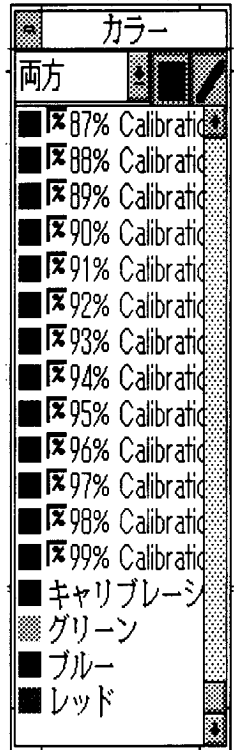

機能が変化した主な部分を前号より紹介しています。

京都

フォントに網線が01%づつ掛けられ、これによりフォントを柄としてデザイン的に利用出来る。(上記の下地の京都は10%・左は50%濃度の網線の下にベタ文字です。)

バージョン 4.0j のツールボックスとその下のバージョン 5.0j のツールボックスの違いは角丸のツールから回転ツールに変更になった部分です。

カラーパレット

カラーパレットは色の設定やハーフトーンを設定するボックスです。各色やモノトーンは0.01%で設定可能でさまざまな色合を作り出すことが出来る。又、各インキメーカーの配合色も付随しておりプロには有難い。道具の1つでもある。

スタイル

スタイルボックスは、スタイル設定で文章の中で使用するフォント・サイズ・行間・文字幅などその文章中に設定する全ての情報を記録しておきテキストを配置してから選択ワンブロックを一挙に変更してしまうボックスである。このボックスは以前から存在していた。

最近ほとんどのソフトに付随されているコントロールボックスが追加された。

このボックスは、選択するツールによってボックス内の表示もそのツールに添ったセッティングコマンドが表示される。このボックス内でしか設定出来ない斜形コマンドがある。